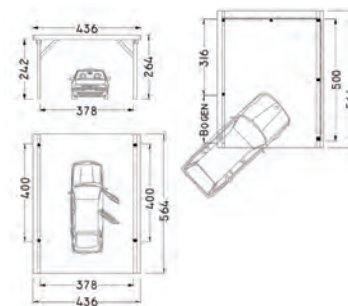

Accessoires pour toit plat-simple-carport Gächlingen

- système de gouttière en PVC brun foncé, tube de descente, coudes, bavettes et fixations
- paroi arrière/paroi latérale coffrage 19 x 170 mm, incl. fixations
- débarras incl. 2 poteaux supplémentaires
- pin commun/épicéa commun de PL, imprégné verdâtre
- **délai de livraison 6-7 semaines**

paroi arrière

N° d'article	Dimension	Prix/pce.
7611097976258	La380 x H200cm	584.00

arc en bois collé charge de neige 100/150 kg/ m2

N° d'article	Dimension	Prix/pce.
7611097970805	12 x 12 x 310cm	436.00

paroi latéral incl. poteau supplémentaire

N° d'article	Dimension	Prix/pce.
7611097976265	La500 x H200cm	788.00

profils d'angle

N° d'article	Dimension	Prix/pce.
7611097979419	11 Stück x Lo200cm	309.00

supplément augmentation de la charge de neige

N° d'article	Dimension	Prix/pce.
7611097970942	150kg/m²	233.00
7611097970959	300kg/m² inkl. 2 Poteau	883.00

Supplément hauteur d'entrée 300cm

N° d'article	Prix/pce.
7611097970812	142.00

système de gouttière

N° d'article	Prix/pce.
7611097979112	299.00