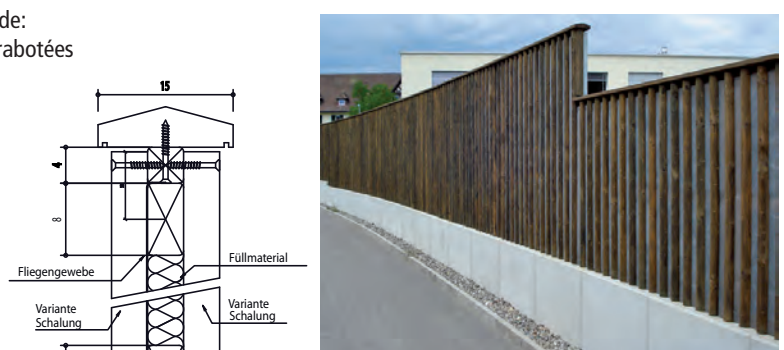

Paroi antibruit type 34

- Éléments de panneau (sans montage) fini cloués/vissés se composant de:
- bois de construction/traverses en mélèze d'Europe de CH/DE, carrées, rabotées
- filière supérieure en mélèze d'Europe de CH/DE
- palissades en épicéa commun de CH/DE/EE/BY, demi-ronds, fraisées cylindriques, 7.0 cm de large
- planches en épicéa commun de CH 15 x 2.4 cm
- Isolation Isover PBA 40 mm (ou similaire) avec tissu de protection
- poids env. 30 kg/m²
- poteaux voir la fin de ce chapitre
- imprégné brun sous pression et sous vide, verdâtre sur demande
- testé EMPA (rapport de test no. 452132)
- possibilité d'avoir d'autres mesures et versions spéciales
- **délai de livraison 5 semaine**

N° d'article	Dimension	Remarque	Unité	Prix
7611097370360	La200 x H150 cm	scié	pce	914.00
7611097370391	La200 x H150 cm	raboté	pce	984.00
7611097370308	H150 cm	scié	ml	523.00
7611097370339	H150 cm	raboté	ml	559.00
7611097370377	La200 x H175 cm	scié	pce	1'018.00
7611097370407	La200 x H175 cm	raboté	pce	1'099.00
7611097370315	H175 cm	scié	ml	569.00
7611097370346	H175 cm	raboté	ml	608.00
7611097370384	La200 x H200 cm	scié	pce	1'075.00
7611097370414	La200 x H200 cm	raboté	pce	1'167.00
7611097370322	H200 cm	scié	ml	603.00
7611097370353	H200 cm	raboté	ml	649.00