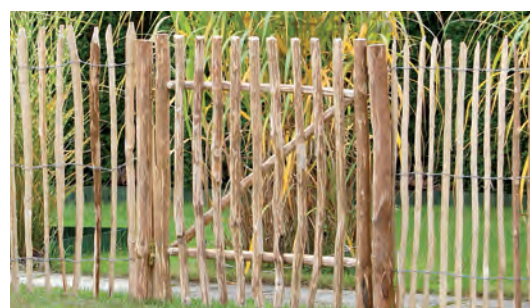

N° d'article	Dimension	Prix/pce.
7611097339855	La100 x H 80cm	192.00
7611097339893	La100 x H100cm	214.00
7611097339992	La100 x H120cm	247.00

Pièce de jonction

- pour relier les débuts / fins
- à visser
- **délai de livraison 1 semaine**

N° d'article	Prix/pce.
7611097339015	7.00