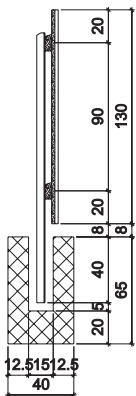

Panneaux pare-vue et accessoires profi

Encadrement de container

- traverses en bois de sapin 100/40 mm, carrées, rabotées, jusqu'à éautées en haut
- planches de sapin sciées, 100/20 mm et 150/20 mm, verticales clouées avec chevauchement sur des traverses
- épicea commun de CH (LSH Lignum-30-0179), imprégnées sous pression et sous vide, couleur brune, imprégné verdâtre possible
- **délai de livraison env. 4 semaines**

N° d'article	Dimension	Unité	Prix
7611097359006	La104 × H130 cm	pce	253.00
7611097359013	La121 × H130 cm	pce	295.00
7611097359020	La161 × H130 cm	pce	392.00
7611097359037	La165 × H130 cm	pce	392.00
7611097359044	La336 × H130 cm	pce	761.00
7611097359105	H130 cm	ml	263.00

Poteaux pour encadrement de container

- galvanisé à chaud
- **délai de livraison env. 1 semaine**

N° d'article	Dimension	Remarque	Prix/pce.
7611097160015	montant en acier à cornière	5,0/5,0/0,6 × Lo164 cm	85.00
7611097160497	montant en acier T	5,0/5,0/0,6 × Lo164 cm	85.00

Paroi pare-vue alternée horizontal

- montants tubulaires carrés galvanisés 40/40 mm, pour les coups 40/25 mm, avec planches en sapin 100/20 mm
- utilisable dans les deux sens, horizontales, vissé avec vis autoperçantes à tête cylindrique bombée inoxydable sur des montants
- épicea commun de CH LSH Lignum-30-0179), imprégné sous pression et sous vide, couleur brune
- imprégné verdâtre possible, autre dimension possible, **délai de livraison env. 4 semaines**