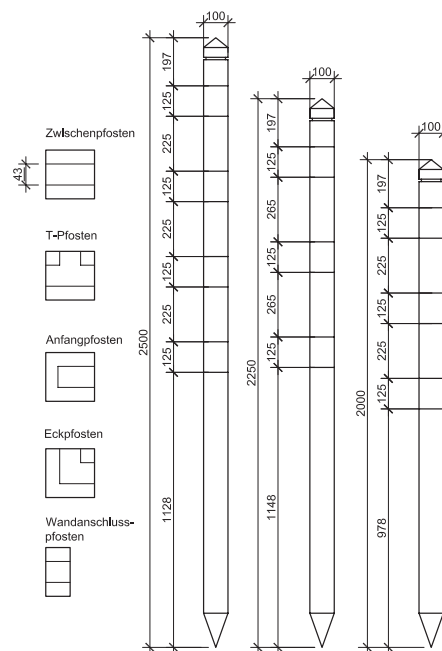

Clôtures en bois/accessoires

Poteaux pour clôture en enclos en chêne

- carrés, rabotés lisses, pointus, côtés longitudinaux chanfreinés, tête en forme pyramide avec rainure circulaire
- pour planches 12/4 cm, chêne de CH/DE, naturel, non traité, possibilité d'avoir d'autres mesures
- **délai de livraison 4 semaines**

pour 3 Planches

N° d'article	Dimension	Version	Prix/pce.
7611097749029	10/10 × Lo200cm	montant central	167.00
7611097749128	10/10 × Lo200cm	montant T	175.00
7611097749227	10/10 × Lo200cm	montant d'angle	175.00
7611097749326	10/10 × Lo200cm	montant extrémité	175.00
7611097749425	5/10 × Lo200cm	raccordement mur	89.50
7611097749524	10/10 × Lo225cm	montant central	186.00
7611097749623	10/10 × Lo225cm	montant T	195.00
7611097749722	10/10 × Lo225cm	montant d'angle	195.00
7611097749821	10/10 × Lo225cm	montant extrémité	195.00
7611097749920	5/10 × Lo225cm	raccordement mur	99.30

pour 4 Planches

N° d'article	Dimension	Version	Prix/pce.
7611097748022	10/10 × Lo250cm	montant central	211.00
7611097748121	10/10 × Lo250cm	montant T	223.00
7611097748220	10/10 × Lo250cm	montant d'angle	223.00
7611097748329	10/10 × Lo250cm	montant extrémité	223.00
7611097748428	5/10 × Lo250cm	raccordement mur	112.00

Poteaux pour barrière en bois ronds en épicéa

- fraisés cylindriques, pointus, chanfreinés, pour bois ronds Ø 7.0 cm,
- épicéa commun de CH/DE/EE/BY, imprégné brun sous pression et sous vide
- possibilité d'avoir d'autres mesures, **articles gras en stock**, si pas en stock, délai de livraison 4 semaines

pour 2 bois ronds

N° d'article	Dimension	Version	Prix/pce.
7611097269008	Ø12 × Lo200cm	montant central	43.75
7611097269107	Ø14 × Lo200cm	montant T	61.85
7611097269206	Ø14 × Lo200cm	montant d'angle	61.85
7611097269305	Ø12 × Lo200cm	montant extrémité	42.20

pour 3 bois ronds

N° d'article	Dimension	Version	Prix/pce.
7611097269404	Ø12 × Lo250cm	montant central	50.35
7611097269503	Ø14 × Lo250cm	montant T	73.45
7611097269602	Ø14 × Lo250cm	montant d'angle	73.45
7611097269701	Ø12 × Lo250cm	montant extrémité	48.00

pour 4 bois ronds

N° d'article	Dimension	Version	Prix/pce.
7611097269800	Ø12 × Lo250cm	montant central	62.50
7611097269909	Ø14 × Lo250cm	montant T	86.45
7611097268902	Ø14 × Lo250cm	montant d'angle	86.45
7611097268803	Ø12 × Lo250cm	montant extrémité	59.00