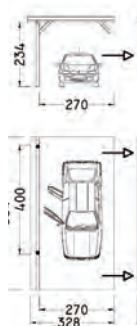

Accessoires pour toit plat-simple-carport Neunkirch annexé

- système de gouttière en PVC brun foncé, tube de descente, coudes, bavettes et fixations
- paroi arrière coffrage 19 x 170 mm, incl. fixations
- paroi latérale coffrage 19 x 170 mm, incl. poteau supplémentaire avec fixations
- pin commun/épicéa commun de PL, imprégné verdâtre
- **délai de livraison 6-7 semaines**

supplément augmentation de la charge de neige

N° d'article	Dimension	Prix/pce.
7611097970904	150kg/m²	189.00
7611097971031	300kg/m² inkl. 1 Poteau	360.00

paroi arrière

N° d'article	Dimension	Prix/pce.
7611097976210	La270 x H200cm	390.00

paroi latéral

N° d'article	Dimension	Prix/pce.
7611097976517	La500 x H200cm	788.00

hauteur d'entrée 300cm
(charge de neige 100/150kg/m²)

N° d'article	Prix/pce.
7611097970850	69.00

arc en bois collé charge de neige 100/150 kg/ m²

N° d'article	Dimension	Prix/pce.
7611097970805	12 x 12 x 310cm	436.00

profils d'angle

N° d'article	Dimension	Prix/pce.
7611097979648	7 Stück x Lo200cm	200.00

système de gouttière

N° d'article	Prix/pce.
7611097979105	219.00