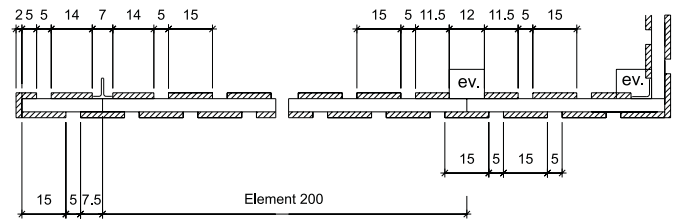

Panneaux pare-vue et accessoires profi

Panneau pare-vue alterné mélèze naturel

- Éléments de panneau fini cloués, se composant de:
- traverses 10 x 4.5 cm en mélèze carrées, rabotées; planches en mélèze 15 x 2 cm clouées avec 5 cm d'interstice; espacement des poteaux env. 200 cm
- mélèze d'Europe de CH, naturel, sans aubier
- poteaux voir chapitre ferrures/poteaux carrés/couleurs; construction très solide
- possibilité d'avoir d'autres mesures et versions spéciales; **délai de livraison 4 semaines**

planches sciées

N° d'article	Dimension	Prix/ml.
7611097350928	jusqu' à H165cm	357.00
7611097350942	jusqu' à H195cm	396.00

planches rabotées

N° d'article	Dimension	Prix/ml.
7611097350935	jusqu' à H165cm	390.00
7611097350959	jusqu' à H195cm	442.00

Panneau pare-vue horizontal

- Kit livré démonté, se composant de:
- montants en acier à cornière 5/5/0.5 cm galvanisés à chaud, percés, distance des trous 10 cm
- lattes horizontales en forme de rhombe 20°, rabotées en lattes 7.0/4.5 cm, dimensions finies 7.4 (6.0)/4.0 cm
- lattes percées au bouts, vis incl.; possibilité d'avoir d'autres mesures et versions spéciales
- mélèze d'Europe de CH/DE, naturel, sans aubier
- Attention: lattes peuvent se tortiller; **délai de livraison 4 semaines**

élément de base avec 2 montants en acier à cornière

N° d'article	Dimension	PoteauLongueur	Prix/ml.
7611097350805	La198 x H150cm	200cm	798.00
7611097350812	La198 x H180cm	220cm	963.00
7611097350829	La198 x H200cm	250cm	1'048.00

élargissement avec 2 montants en acier à cornière, percés latéraux

N° d'article	Dimension	PoteauLongueur	Prix/ml.
7611097350874	La198 x H150cm	200cm	798.00
7611097350881	La198 x H180cm	220cm	963.00
7611097350898	La198 x H200cm	250cm	1'048.00