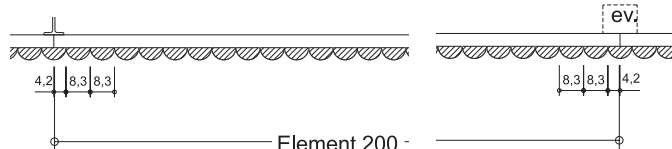

N° d'article	Dimension	Traverses	Prix/ml.
7611097350003	H150cm	10 x 4,5cm	242.00
7611097350010	H160cm	10 x 4,5cm	260.00
7611097350027	H175cm	10 x 4,5cm	266.00
7611097350034	H190cm	12 x 4,5cm	297.00
7611097350041	H200cm	12 x 4,5cm	309.00