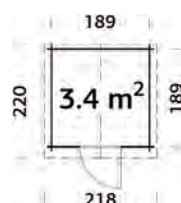

Maison en bloc Loia

- épicéa commun de EE
- planches de fond et toit 16 mm
- sans fond
- avec carton bitumé
- madriers 19 mm
- **délai de livraison 1 semaine**

N° d'article	Dimension	Prix/pce.
7611097965917	La220 x H217 x Lo218cm	998.00