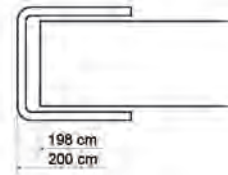

Panneaux pare-vue et accessoires profi

Montant en acier U pour pare-vue en madriers

- en acier U enroulé à froid, galvanisé à chaud, avec perçage d'un côté ou sans perçage
- U-barre pour la connexion de deux montants (montants intermédiaires)

montant en acier U, délai de livraison 1 semaine

N° d'article	Dimension	Version	Prix/pce.
7611097170205	4/4/0,4 × Lo200cm		66.00
7611097170007	4/4/0,4 × Lo225cm		75.00
7611097170106	4/4/0,4 × Lo250cm		83.00
7611097170601	4/4/0,4 × Lo200cm	pré-percé 125mm	72.00
7611097170700	4/4/0,4 × Lo225cm	pré-percé 125mm	81.00
7611097170809	4/4/0,4 × Lo250cm	pré-percé 125mm	89.00

montant début et fin