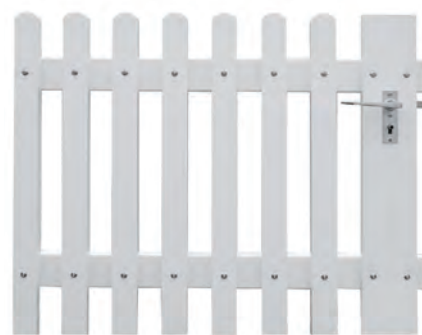

Porte à lattes en PVC

- lattes profilé creux 6.0/2.5 ou 8.5/2.5 cm, tête arrondie, planche de serrure 13.0/2.5 cm
- traverses profilé creux 8.5/2.5 cm, traverse en haut renforcé avec tube acier 2.5/1.5cm
- avec ferrures galvanisées à chaud, gonds réglables, bandes longitudinales, serrure avec clé ou section de cylindre Kaba
- haute qualité, résistance aux UV et à la lumière
- vissé visible de l'avant avec vis inoxydables
- largeur d'ouverture 80-120 cm
- couleur blanche, autres coul. sur demande, suppléments voir chapitre suppléments pour portes
- indiquer le type de lattes et forme de tête, **délai de livraison env. 2 semaines**

N° d'article	Hauteur	Prix/pce.
7611097828205	bis 90 cm	661.00
7611097828212	91-120 cm	696.00

Pare-vue en PVC avec chevauchement

- assemblage de lattes verticales à chevauchement
- planches profilé creux 13.0/2.5 cm avec capuchon d'extrémité en haut
- traverses profilé creux 8.5/2.5 cm avec capuchon d'extrémité, renforcés avec tube en acier 2.5/1.5 cm
- haute qualité, résistant aux UV et à la lumière
- vissé visible avec vis inoxydables
- couleur blanche
- autres coul. sur demande
- autre dimension possible
- **délai de livraison 4 semaines**