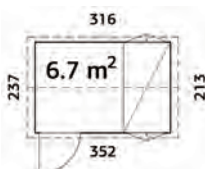

N° d'article	Dimension	Prix/pce.
7611097966068	La237 x H283 x Lo316cm	2'129.00