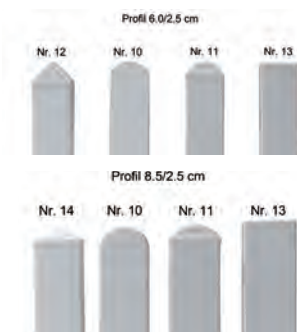

Lattes Lyon

N° d'article	Dimension	Prix/pce.
7611097822104	8,5/2,5 x Lo 60cm	8.60
7611097822111	8,5/2,5 x Lo 80cm	9.90
7611097822128	8,5/2,5 x Lo100cm	10.64
7611097822135	8,5/2,5 x Lo120cm	11.65