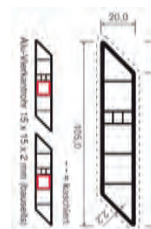

Paroi profil de remplissage en PVC ouvert

- Kit composé de: profils de remplissage enfichables 10.5 / 8.2 / 2.0
- version avec tube carré en aluminium dans chaque profilé de remplissage pour une plus grande stabilité latérale, profils en U pour guider les profils de remplissage, pour la fixation aux poteaux
- incl. entretoise blanc ou noir (doivent être collés dans le profilé en U)
- 2 supports de fixation transparents / noir incl., haute qualité, résistance aux UV et à la lumière
- couleur blanche ou chêne gris avec structure en bois, autres couleurs sur demande
- autre dimension possible, **délai de livraison 2 semaines**