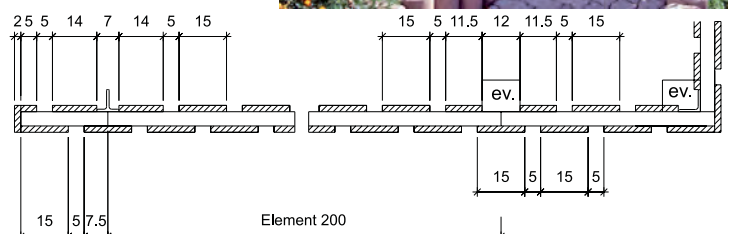

Panneaux pare-vue et accessoires profi

Montant en acier U pour pare-vue en madriers

- en acier U enroulé à froid, galvanisé à chaud, avec perçage d'un côté ou sans perçage
- U-barre pour la connexion de deux montants (montants intermédiaires)

montant en acier U, délai de livraison 1 semaine

N° d'article	Dimension	Version	Prix/pce.
7611097170205	4/4/0,4 × Lo200cm		66.00
7611097170007	4/4/0,4 × Lo225cm		75.00
7611097170106	4/4/0,4 × Lo250cm		83.00
7611097170601	4/4/0,4 × Lo200cm	pré-percé 125mm	72.00
7611097170700	4/4/0,4 × Lo225cm	pré-percé 125mm	81.00
7611097170809	4/4/0,4 × Lo250cm	pré-percé 125mm	89.00

U-barre, délai de livraison 1 semaine

N° d'article	Prix/pce.
7611097460450	7.00

plus-value semelle soudée, délai de livraison 2 semaines

N° d'article	Prix/pce.
7611097169971	55.00

Poteaux en bois pour pare-vue en madriers

- rainurés des deux côtés, rabotés
- épicea commun de CH (LSH Lignum-30-0179, imprégné brun sous pression et sous vide

poteaux en bois, délai de livraison 4 semaines

N° d'article	Dimension	Prix/pce.
7611097209004	12/12 × Lo150cm	127.70
7611097209103	12/12 × Lo175cm	140.60
7611097209202	12/12 × Lo200cm	154.45

ancre à béton H 12/12 cm, galvanisé, délai de livraison 1 semaine

N° d'article	Dimension	Prix/pce.
7611097987902	6 × 0,6 × Lo80cm	44.00

vis pour ancre à béton H, galvanisé, délai de livraison 1 semaine

N° d'article	Dimension	Prix/pce.
7611097987087	M10-150	2.70

Panneau pare-vue alterné