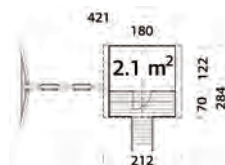

## Balanoire à ajouter à la maison surélevée Nadine

- barre de balançoire 9x9cm, bois lamellé-collé
- support de balançoire 7x7cm
- zone de sécurité 445x700cm
- épicéa commun de EE/BY, naturel, non traité
- **délai de livraison 1 semaine**