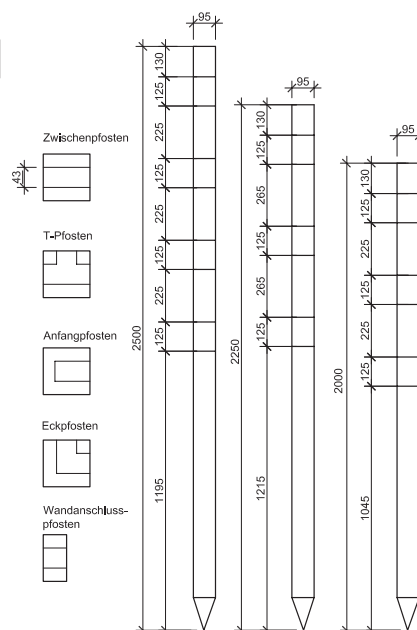

pour 4 Planches

N° d'article	Dimension	Version	Prix/pce.
761109718902	9,5/9,5 x Lo250cm	montant central	121.00
761109718803	9,5/9,5 x Lo250cm	montant T	131.00
761109718704	9,5/9,5 x Lo250cm	montant d'angle	131.00
761109718605	9,5/9,5 x Lo250cm	montant extrémité	131.00
761109718506	4,0/9,5 x Lo250cm	raccordement mur	94.65