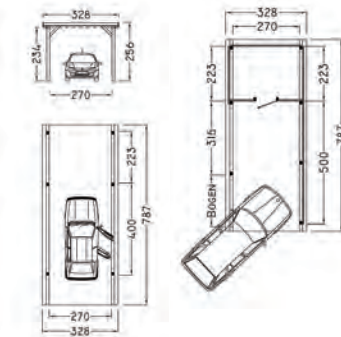

Toit plat-simple-carport Randen long

- 6 poteaux 12 x 12 cm
- incl. ancre à béton H et kit de montage
- éléments d'avant-toit sur 3 côtés
- pin commun/épicéa commun de PL, imprégné verdâtre
- charge de neige 100 kg/m²
- livraison à domicile CHF 240.00
- **délai de livraison 6-7 semaines**

avec tôle trapézoïdale galvanisée et revêtue

N° d'article	Dimension	Prix/pce.
7611097970423	La328 x H256 x Loo787cm	3'273.00

Accessoires pour toit plat-simple-carport Randen long

- système de gouttière en PVC brun foncé, tube de descente, coudes, bavettes et fixations
- paroi arrière/paroi latérale coffrage 19 x 170 mm, incl. fixations
- pin commun/épicéa commun de PL, imprégné verdâtre
- **délai de livraison 6-7 semaines**

paroi arrière

N° d'article	Dimension	Prix/pce
7611097976210	La270 x H200cm	390.00

arc en bois collé charge de neige 100/150 kg/ m2

N° d'article	Dimension	Prix/pce
7611097970805	12 x 12 x 310cm	436.00

débarras

N° d'article	Dimension	Prix/pce
7611097976418	La270 x H200 x Lo223cm	1'891.00

paroi latéral

N° d'article	Dimension	Prix/pce
7611097970928	La500 x H200cm	788.00
7611097970935	La223 x H200cm	318.00

profils d'angle

N° d'article	Dimension	Prix/pce
7611097979426	12 Stück x Lo200cm	337.00

système de gouttière

N° d'article	Dimension	Prix/pce
7611097979105		219.00

supplément augmentation de la charge de neige

N° d'article	Dimension	Prix/pce.
7611097970874	150kg/m²	252.00
7611097970881	300kg/m² inkl. 2 Poteau	473.00

Supplément hauteur d'entrée 300 cm

N° d'article	Prix/pce.
7611097970898	212.00

Toit plat-simple-carport Gächlingen

- 4 poteaux 12 x 12 cm, incl. ancre à béton H et kit de montage
- éléments d'avant-toit sur 3 côtés
- pin commun/épicéa commun de PL, imprégné verdâtre
- version longue (L787cm) également disponible
- charge de neige 100 kg/m²
- livraison à domicile CHF 180.00
- **délai de livraison 6-7 semaines**

avec tôle trapézoïdale galvanisée et revêtue

N° d'article	Dimension	Prix/pce.
7611097970072	La436 x H264 x Lo564cm	2'837.00