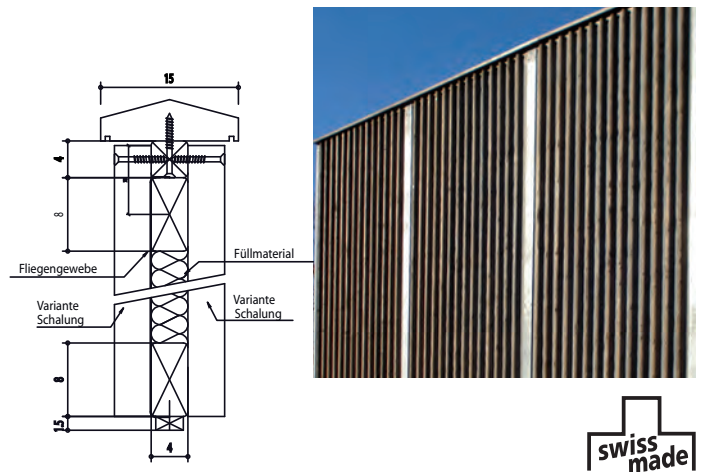

Paroi antibruit type 28

- Éléments de panneau fini cloués/vissé se composant de:
- bois de construction/traverses en mélèze d'Europe de CH/DE, carrées, rabotées
- filière supérieure en mélèze d'Europe de CH/DE; palissades en épicéa commun de CH/DE/EE/BY, demi-ronds, fraisées cylindriques, 7.0 cm de large;
- planches en épicéa commun de CH 10 x 2 et 15 x 2 cm
- Isolation Isover PBA 40 mm (ou similaire) avec tissu de protection
- poids env. 28 kg/m²; poteaux voir fin de ce chapitre
- imprégné brun sous pression et sous vide, verdâtre sur demande
- testé EMPA (rapport de test no. 415892)
- possibilité d'avoir d'autres mesures et versions spéciales
- **délai de livraison 5 semaines**

N° d'article	Dimension	Remarque	Unité	Prix
7611097370001	La200 x H100 cm	scié	pce	753.00
7611097370018	La200 x H100 cm	raboté	pce	810.00
7611097370032	H100 cm	scié	ml	424.00
7611097370049	H100 cm	raboté	ml	454.00
7611097370056	La200 x H150 cm	scié	pce	890.00
7611097370063	La200 x H150 cm	raboté	pce	977.00
7611097370087	H150 cm	scié	ml	506.00
7611097370094	H150 cm	raboté	ml	547.00
7611097370100	La200 x H175 cm	scié	pce	984.00
7611097370117	La200 x H175 cm	raboté	pce	1'074.00
7611097370131	H175 cm	scié	ml	552.00
7611097370148	H175 cm	raboté	ml	597.00
7611097370155	La200 x H200 cm	scié	pce	1'045.00
7611097370162	La200 x H200 cm	raboté	pce	1'160.00
7611097370186	H200 cm	scié	ml	592.00
7611097370193	H200 cm	raboté	ml	649.00