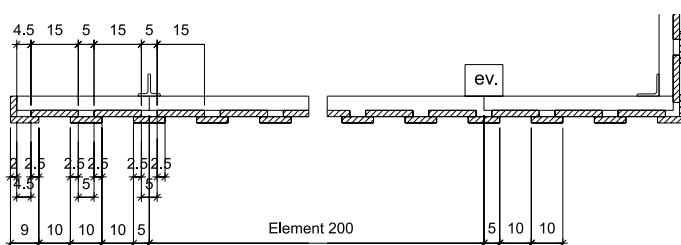

Panneaux pare-vue et accessoires profi

Panneau pare-vue avec recouvrement

- Eléments de panneau fini cloués, se composant de:
  - traverses en mélèze, carrées, rabotées
  - planches en épicéa commun 15x2 cm et 10x2 cm clouées avec env. 2.5 cm de recouvrement
  - espacement des poteaux env. 200 cm
  - épicéa de CH / mélèze d'Europe de CH/DE, imprégné brun sous pression et sous vide, verdâtre sur demande
  - poteaux voir chapitre ferrures/poteaux carrés/couleurs
  - construction très solide
  - possibilité d'avoir d'autres mesures et versions spéciales, p. ex. mélèze naturel
- **délai de livraison 4 semaines**

planches sciées

N° d'article	Dimension	Traverses	Prix/ml.
7611097350102	H150cm	10 × 4,5cm	257.00
7611097350126	H160cm	10 × 4,5cm	271.00
7611097350140	H175cm	10 × 4,5cm	284.00
7611097350164	H190cm	12 × 4,5cm	298.00
7611097350188	H200cm	12 × 4,5cm	308.00

planches rabotées

N° d'article	Dimension	Traverses	Prix/ml.
7611097350119	H150cm	10 × 4,5cm	295.00
7611097350133	H160cm	10 × 4,5cm	310.00
7611097350157	H175cm	10 × 4,5cm	323.00
7611097350171	H190cm	12 × 4,5cm	347.00
7611097350195	H200cm	12 × 4,5cm	357.00