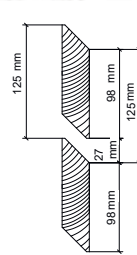

fermé avec forme de toiture

avec espace intermédiaires

Latte verticale

- pour le vissage des madriers (empêche l'affaissement et le glissement des madriers)
- 2-3 pces. par élément de paroi
- épicéa commun de CH, imprégné brun sous pression et sous vide ou mélèze d'Europe de CH/DE, naturel, sans aubier
- **délai de livraison 1 semaine**

épicéa, imprégné brun

N° d'article	Dimension	Prix/pce.
7611097359518	6,0/2,6 × Lo200cm	16.95

mélèze, naturel, sans aubier

N° d'article	Dimension	Prix/pce.
7611097359228	6,0/2,6 × Lo200cm	23.40

Latte en aluminium

- bandes d'aluminium de 3 mm
- arêtes de coupe brute, non perforé
- incolore anodisé
- **délai de livraison 1 semaine**

N° d'article	Dimension	Prix/pce.
7611097460405	4,0/0,3 × Lo200cm	32.00