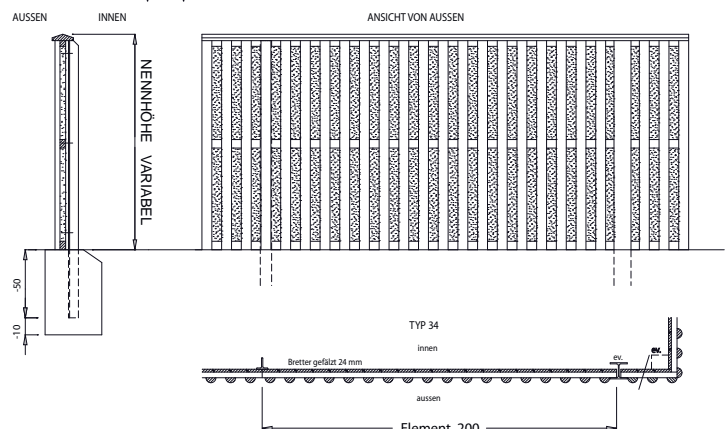

Paroi antibruit type 34

- Éléments de panneau (sans montage) fini cloués/vissés se composant de:
- bois de construction/traverses en mélèze d'Europe de CH/DE, carrées, rabotées
- filière supérieure en mélèze d'Europe de CH/DE
- palissades en épicéa commun de CH/DE/EE/BY, demi-ronds, fraisées cylindriques, 7.0 cm de large
- planches en épicéa commun de CH 15 x 2.4 cm
- Isolation Isover PBA 40 mm (ou similaire) avec tissu de protection
- poids env. 30 kg/m²
- poteaux voir la fin de ce chapitre
- imprégné brun sous pression et sous vide, verdâtre sur demande
- testé EMPA (rapport de test no. 452132)
- possibilité d'avoir d'autres mesures et versions spéciales
- **délai de livraison 5 semaine**

N° d'article	Dimension	Remarque	Unité	Prix
7611097370360	La200 x H150 cm	scié	pce	914.00
7611097370391	La200 x H150 cm	raboté	pce	984.00
7611097370308	H150 cm	scié	ml	523.00
7611097370339	H150 cm	raboté	ml	559.00
7611097370377	La200 x H175 cm	scié	pce	1'018.00
7611097370407	La200 x H175 cm	raboté	pce	1'099.00
7611097370315	H175 cm	scié	ml	569.00
7611097370346	H175 cm	raboté	ml	608.00
7611097370384	La200 x H200 cm	scié	pce	1'075.00
7611097370414	La200 x H200 cm	raboté	pce	1'167.00
7611097370322	H200 cm	scié	ml	603.00
7611097370353	H200 cm	raboté	ml	649.00