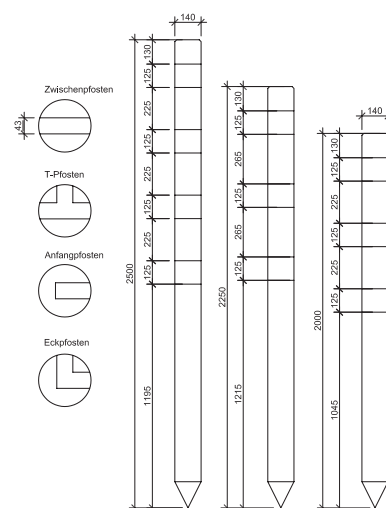

pour 4 planches

N° d'article	Dimension	Version	Prix/pce.
7611097279809	Ø14 x Lo250cm	montant central	92.15
7611097279908	Ø14 x Lo250cm	montant T	100.95
7611097278901	Ø14 x Lo250cm	montant d'angle	100.95
7611097278802	Ø14 x Lo250cm	montant extrémité	89.10