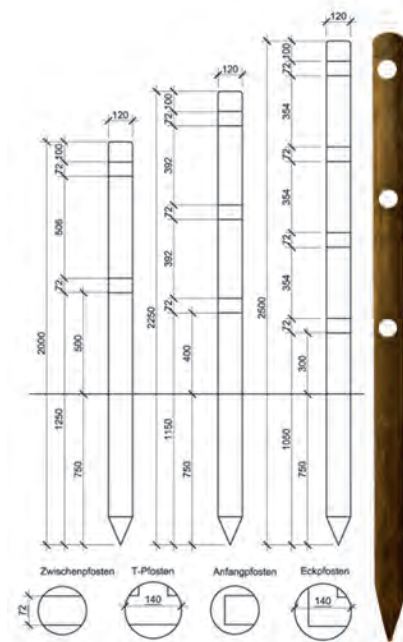

Bois ronds pour barrière en bois ronds

- fraisés cylindriques, possibilité d'avoir d'autres mesures
- épicéa commun de CH/DE/EE/BY, imprégné brun sous pression et sous vide, **délai de livraison 1 semaine**

N° d'article	Dimension	Prix/pce.
7611097670040	Ø7,0 × Lo250cm	17.00

Suppléments

- autre fraisages sur demande
- **délai de livraison 4 semaines**

N° d'article	Plus-value pour	Prix/pce.
7611097891001	tête pyramide des poteaux mélèze d'Europe de clôture d'enclos	22.05