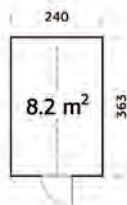

Serre de jardin Lisa

- épicéa commun de EE
- poteau 44 x 95 mm
- Serre pas étanche à 100% en cas de fortes pluies, sèche de l'intérieur
- verre trempé 4mm, fenêtre avec ouverture automatique des fenêtres (5.4 m² dont 1 fenêtre, 8.2 m² dont 2 fenêtres)
- pente de toit 45°, surface de toit 8.4 m² ou 5.4 m²
- imprégné sous pression en gris
- Livraison à domicile CHF 140.00
- **délai de livraison env. 5 semaines**

N° d'article	Dimension	Prix/pce.
7611097966075	La244 x H283 x Lo240cm	3'025.00
7611097966082	La363 x H283 x Lo240cm	3'970.00

image 8,2m²

Poulailler Charly

- épicéa commun de EE
- épaisseur de paroi 16 mm
- toit métallique inclus, surface du toit 10 m²
- dimensions de passage de la porte 95 x 187 cm
- fenêtre en verre acrylique, ouverture 96 x 59 cm
- livraison à domicile CHF 140.00
- **délai de livraison env. 5 semaines**