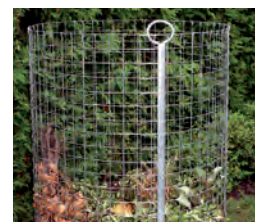

Composteur rotatif

- treillage soudé
- maillage 50 x 50 mm
- fil métallique
- **déla**i de livraison 1 semaine

N° d'article	Dimension	Prix/pce.
4013514925147	Ø80 x H100cm	59.00