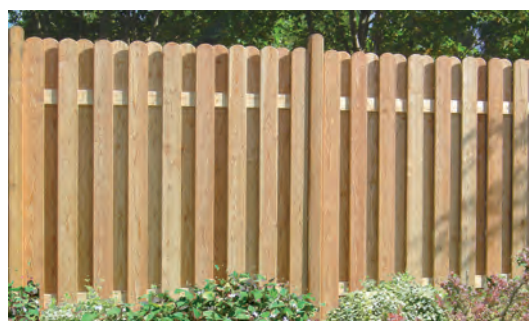

Clôture en lattes en mélèze

- traverses 2.0 x 7.0 cm, rabotées
- lattes 1.6 x 12 cm, rabotées
- têtes arrondies, lattes vissées alternativement d'un côté à l'autre
- mélèze d'Europe de PL, natur
- **délai de livraison 1 semaine**

N° d'article	Dimension	Prix/pce.
7611097904633	La180 x H180cm	225.00
7611097904732	La 90 x H180cm	139.00