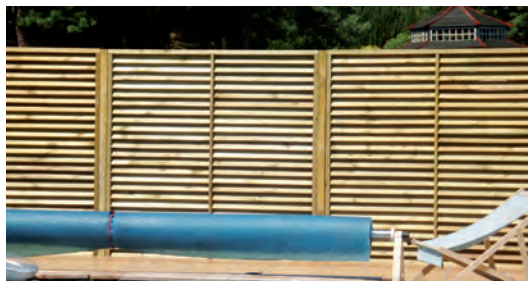

Panneau Pare-vue Paros

- cadre environnant, lattes horizontales
- lemelles 8.5x1.2cm, cadre 6.8 x 3.8 cm
- épicea commun de PL, imprégné verdâtre
- **délai de livraison 1 semaine**

N° d'article	Dimension	Prix/pce.
7611097906309	La180 x H180cm	219.00
7611097906316	La 90 x H180cm	149.00