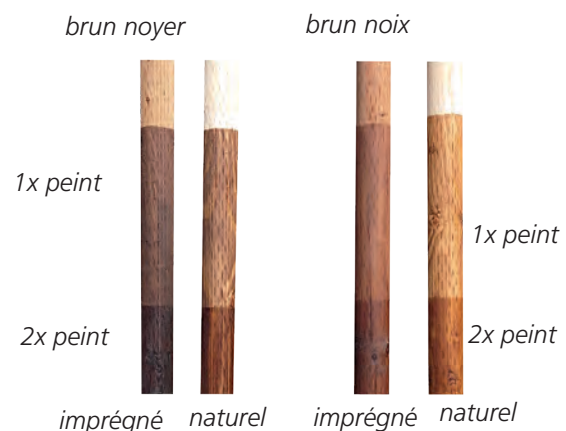

Profilan Color

- lasure de protection pour bois
- résistant aux intempéries
- hydrofuge
- consommation env. 100-120 ml/m²
- **délai de livraison 1 semaine**

N° d'article	Contenu	Couleur	Prix/pce.
7611097984000	0,75l	incolore	30.00
7611097984031	5,00l	incolore	147.00
7611097984024	0,75l	vert sel	30.00
7611097984055	5,00l	vert sel	147.00
7611097984017	0,75l	brun noyer	30.00
7611097984086	2,50l	brun noyer	74.00
7611097984048	5,00l	brun noyer	147.00
7611097984208	0,75l	brun noix	30.00
7611097984215	5,00l	brun noix	147.00