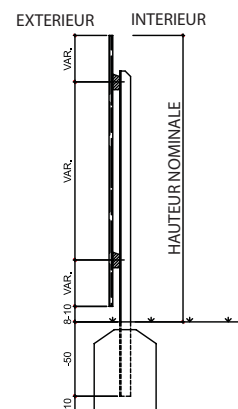

Panneaux pare-vue et accessoires profi

Panneau pare-vue avec recouvrement

- Eléments de panneau fini cloués, se composant de:
  - traverses en mélèze, carrées, rabotées
  - planches en épicéa commun 15x2 cm et 10x2 cm clouées avec env. 2.5 cm de recouvrement
  - espacement des poteaux env. 200 cm
  - épicéa de CH / mélèze d'Europe de CH/DE, imprégné brun sous pression et sous vide, verdâtre sur demande
  - poteaux voir chapitre ferrures/poteaux carrés/couleurs
  - construction très solide
  - possibilité d'avoir d'autres mesures et versions spéciales, p. ex. mélèze naturel
- **délai de livraison 4 semaines**

planches sciées

N° d'article	Dimension	Traverses	Prix/ml.
7611097350102	H150cm	10 × 4,5cm	257.00
7611097350126	H160cm	10 × 4,5cm	271.00
7611097350140	H175cm	10 × 4,5cm	284.00
7611097350164	H190cm	12 × 4,5cm	298.00
7611097350188	H200cm	12 × 4,5cm	308.00

planches rabotées

N° d'article	Dimension	Traverses	Prix/ml.
7611097350119	H150cm	10 × 4,5cm	295.00
7611097350133	H160cm	10 × 4,5cm	310.00
7611097350157	H175cm	10 × 4,5cm	323.00
7611097350171	H190cm	12 × 4,5cm	347.00
7611097350195	H200cm	12 × 4,5cm	357.00

Panneau pare-vue avec planches feuillurées

- Eléments de panneau (sans montage) fini cloués, se composant de:
  - traverses en mélèze d'Europe de CH/DE, carrées, rabotées
  - planches en épicéa commun de CH 15 x 2.4 cm (largeur de visibilité 13.5 cm)
  - espacement des poteaux env. 200 cm
  - imprégné brun sous pression et sous vide, verdâtre sur demande
  - poteaux voir la fin de ce chapitre
  - construction très solide
  - possibilité d'avoir d'autres mesures et versions spéciales, p. ex. mélèze naturel
- **délai de livraison 4 semaines**

planches sciées