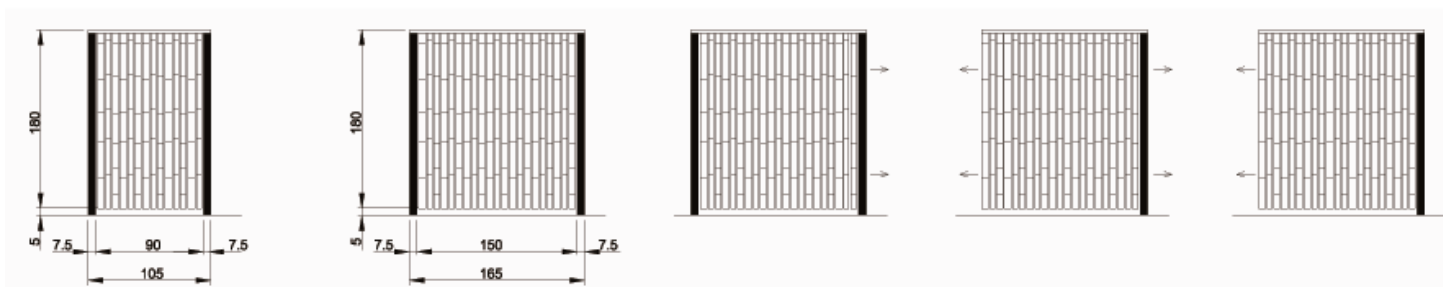

élément complet l. 90 cm

élément complet l. 150 cm

élément début

élément connexion

élément terminaison

Treillis

Treillage extensible

- lamelles 1.0 x 1.7 cm
- réuni aux points de jonction avec des rivets en alu
- épicéa commun de PL, non traité, **délai de livraison 1 semaine**

N° d'article	Dimension	Prix/pce.
761109791954⁵	La 50 × H180 cm	24.85
761109791964⁴	La100 × H200 cm	37.80

Treillage en plastique extensible

- surface lisse, résistant aux intempéries, ne se décolore pas
- **délai de livraison 1 semaine**

blanc

N° d'article	Dimension	Prix/pce.
761109781601¹	La30 × H180 cm	12.75

vert

N° d'article	Dimension	Prix/pce.
761109781602⁸	La30 × H180 cm	12.75
761109781612⁷	La60 × H180 cm	21.40
761109781622⁶	La90 × H180 cm	30.80