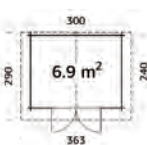

Maison en bloc de madriers Flip 2

- épicéa commun massif nordique de EE,/BY non traité
- planches de fond et toit 19 mm
- portes doubles avec vitre 151 x 175 cm
- sans carton bitumé (2 rouleaux)
- madriers 28 mm
- livraison à domicile CHF 140.00
- **délai de livraison 1 semaine**