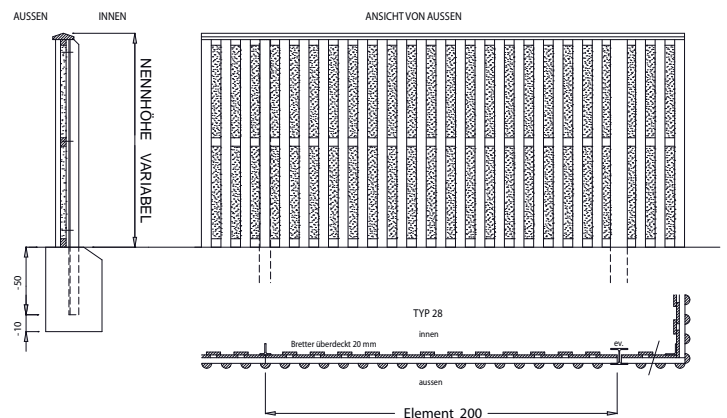

Paroi antibruit type 28

- Éléments de panneau fini cloués/vissé se composant de:
- bois de construction/traverses en mélèze d'Europe de CH/DE, carrées, rabotées
- filière supérieure en mélèze d'Europe de CH/DE; palissades en épicéa commun de CH/DE/EE/BY, demi-ronds, fraisées cylindriques, 7.0 cm de large;
- planches en épicéa commun de CH 10 x 2 et 15 x 2 cm
- Isolation Isover PBA 40 mm (ou similaire) avec tissu de protection
- poids env. 28 kg/m²; poteaux voir fin de ce chapitre
- imprégné brun sous pression et sous vide, verdâtre sur demande
- testé EMPA (rapport de test no. 415892)
- possibilité d'avoir d'autres mesures et versions spéciales
- **délai de livraison 5 semaines**

N° d'article	Dimension	Remarque	Unité	Prix
7611097370001	La200 x H100 cm	scié	pce	753.00
7611097370018	La200 x H100 cm	raboté	pce	810.00
7611097370032	H100 cm	scié	ml	424.00
7611097370049	H100 cm	raboté	ml	454.00
7611097370056	La200 x H150 cm	scié	pce	890.00
7611097370063	La200 x H150 cm	raboté	pce	977.00
7611097370087	H150 cm	scié	ml	506.00
7611097370094	H150 cm	raboté	ml	547.00
7611097370100	La200 x H175 cm	scié	pce	984.00
7611097370117	La200 x H175 cm	raboté	pce	1'074.00
7611097370131	H175 cm	scié	ml	552.00
7611097370148	H175 cm	raboté	ml	597.00
7611097370155	La200 x H200 cm	scié	pce	1'045.00
7611097370162	La200 x H200 cm	raboté	pce	1'160.00
7611097370186	H200 cm	scié	ml	592.00
7611097370193	H200 cm	raboté	ml	649.00