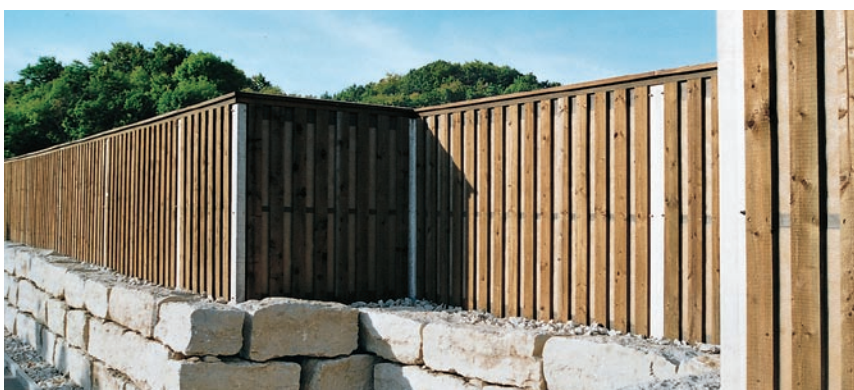

ZÄUNE / ABSCHRÄNKUNGEN

- *lange Lebensdauer*
- *professionelle Beratung*
- *grosse Auswahl*

SICHT- / LÄRMSCHUTZWÄNDE

- *hohe Stabilität*
- *individuell anpassbar*
- *vielseitig*

ZÄUNE UND TORE AUS HOLZ

Das Zaunmaterial wird in unserem Betrieb mit modernsten Fabrikationsanlagen hergestellt. Die Holzbeschaffung erfolgt aus den umliegenden Wäldern. Die eigene Kesseldruck-Imprägnieranlage ermöglicht eine schwitz- und geruchlose Holzkonservierung, die dem Zaun den optimalen Schutz bietet.

der Wände sind der Kreativität (fast) keine Grenzen gesetzt. Dies gilt für die Gestaltung wie auch für die Wahl der Hölzer (natur, imprägniert und/oder mit Farbanstrich).

Sichtschutzwand wechselseitig, vertikal

Sichtschutzwand mit Halbrundhölzern

Sichtschutzwand aus Lärche natur

Sichtschutzwand wechselseitig, horizontal

Dichtzaun

Sichtschutzwand-Türe

Lärmschutzwand (Schallabsorbierend)

Kunststoff – die Alternative